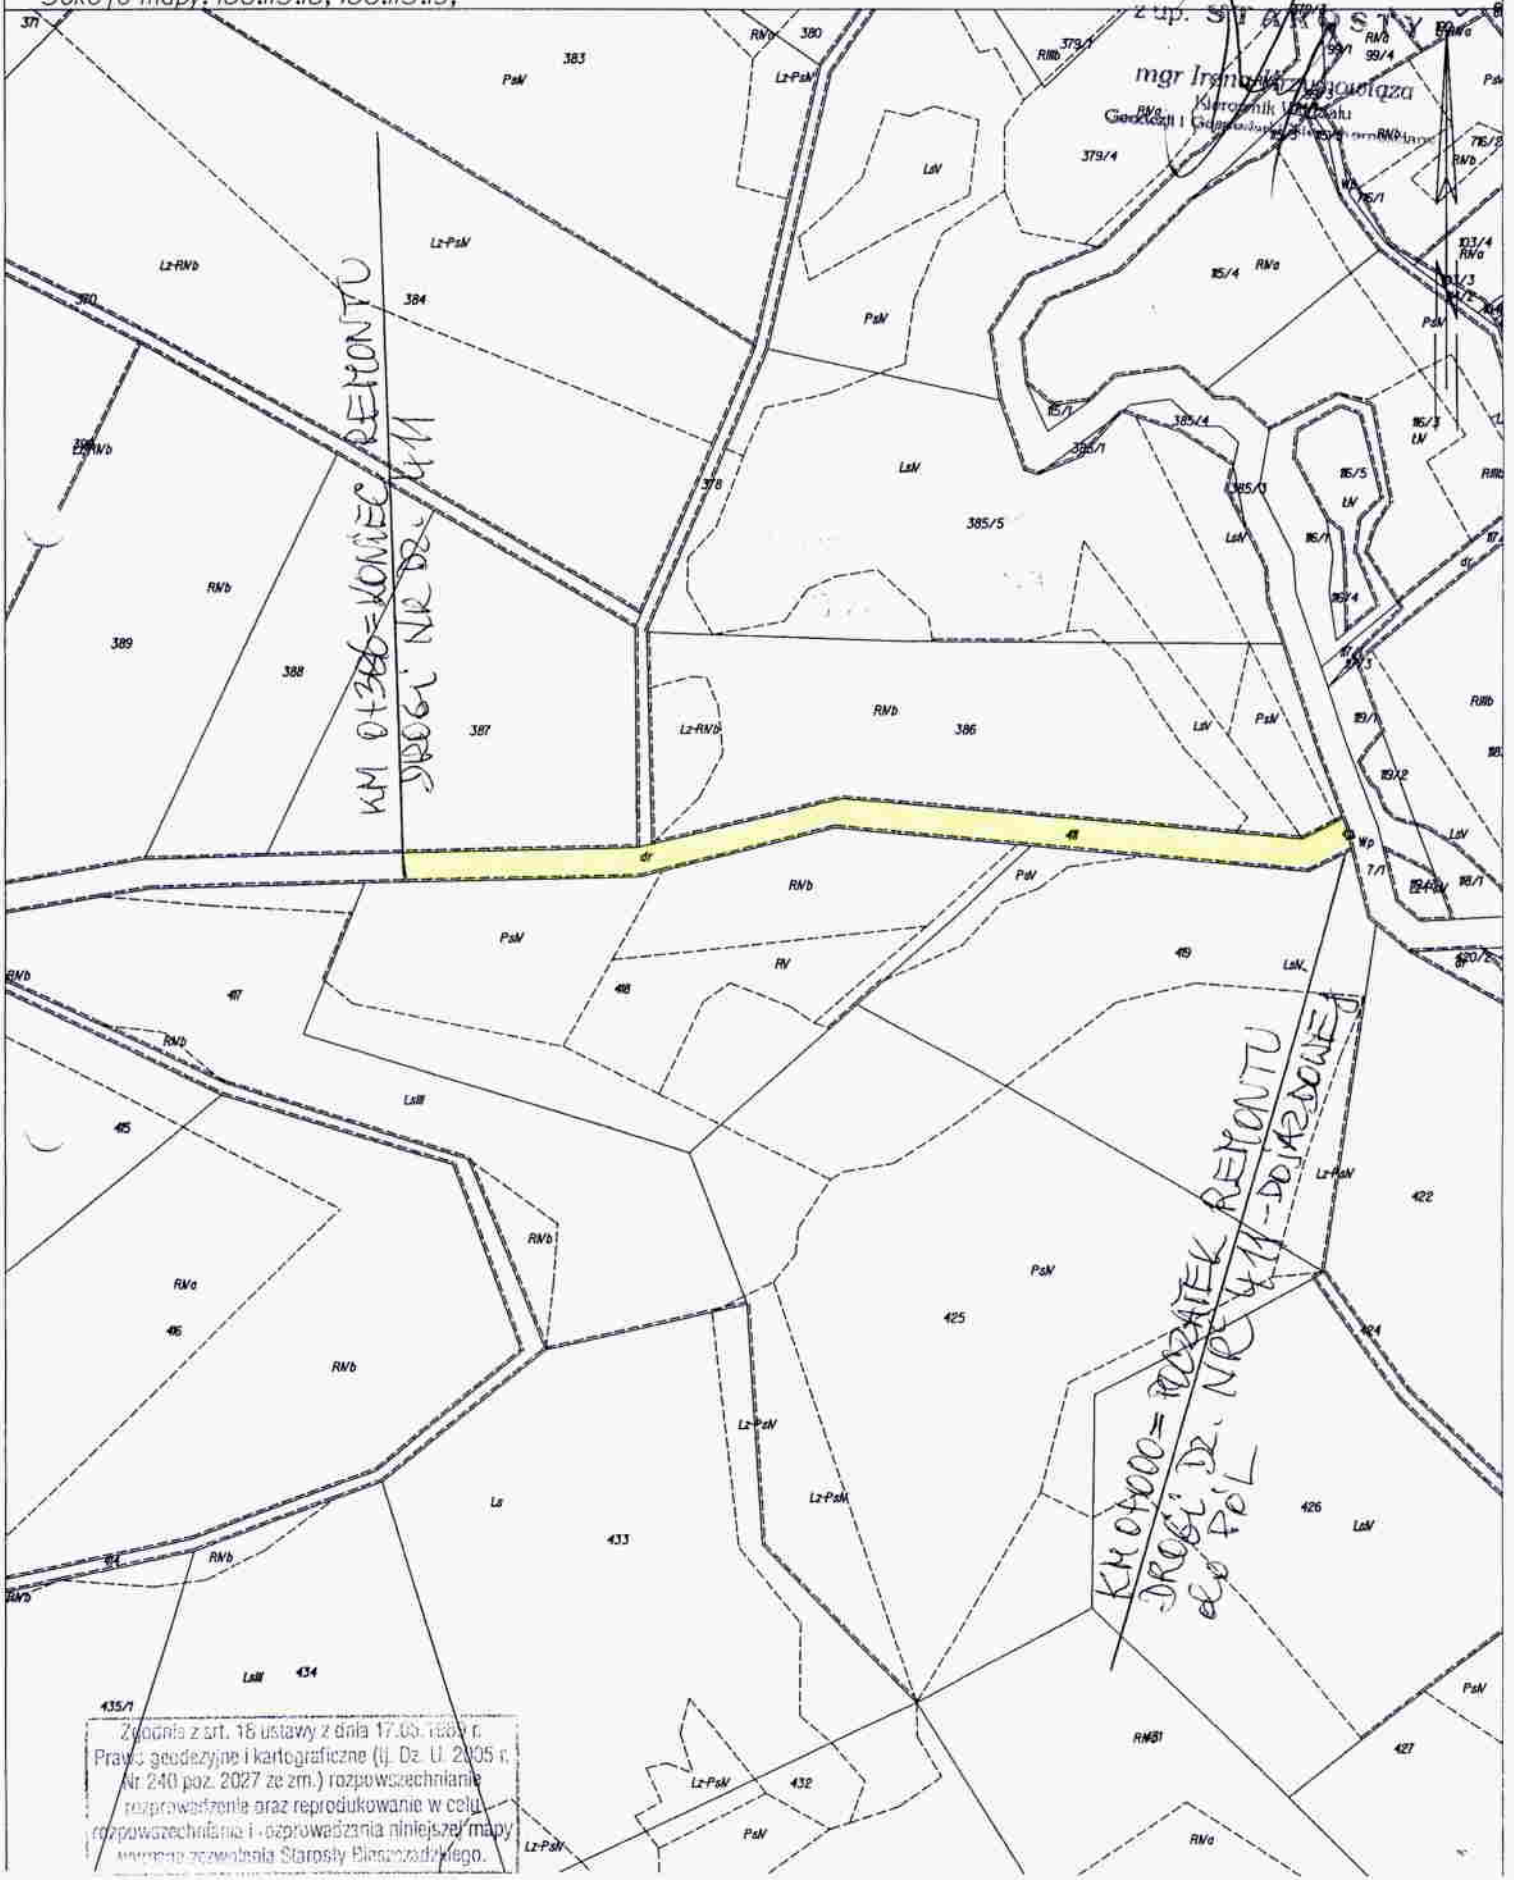

KOPIA Z MAPY EWIDENCYJNEJ

Strona: 1/1
Wykonał: mgr Maria Zdeb
dn. 2012.03.27

SKALA 1:3000

STAROSTA BIESZCZADZKI

Województwo: podkarpackie Powiat: bieszczadzki
Jednostka ewidencyjna: Ustrzyki Dolne - obszar wiejski
Obręb ewidencyjny: **Wojtkowa**
Działka ewidencyjna: 411
Sekcje mapy: 186.113.18; 186.113.19;

ZASOBY GEODEZYJNE
I KARTOGRAFICZNE
L. K2.293/12
27. MAR. 2012

Zgodnie z art. 18 ustawy z dnia 17.09.1999 r.
Prawo geodezyjne i kartograficzne (tj. Dz. U. 2005 r.
Nr 240 poz. 2027 ze zm.) rozpowszechnianie
rozprawienie oraz reprodukcowanie w celu
rozpowszechniania i - rozpowszechniania niniejszej mapy
wydane pozwolenia Starosty Bieszczadzkiego.